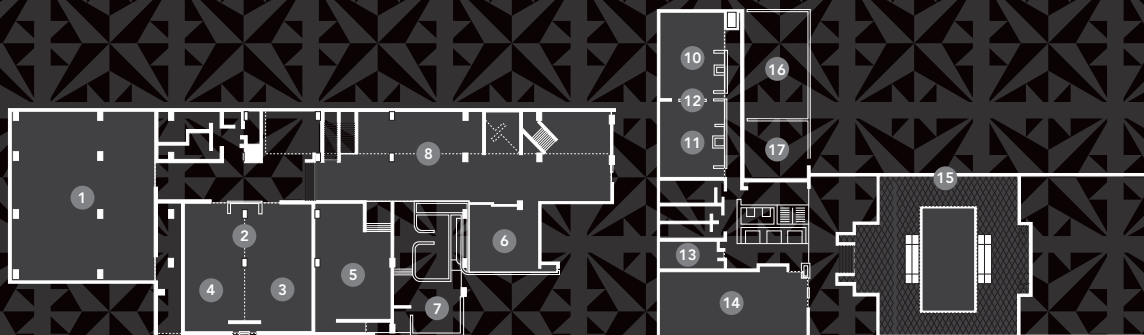

TE OFRECEMOS EXTRAORDINARIAS FACILIDADES PARA TU EVENTO O CONVENCION.

CAPACIDADES

		Área m <sup>2</sup>	Largo x ancho	Altura	Banquete	Auditorio	Escuela	Coctel	Imperial	Herradura	Mesa Rusa
1	Lancaster	252	18 x 14	2.80	220	250	140	280	56	60	68
2	Galería	216	16 x 14	2.60	160	160	120	200	50	52	62
3	Galería A	112	16 x 7	2.60	60	100	70	100	36	42	46
4	Galería B	104	16 x 6	2.60	60	100	70	100	36	42	46
5	Jardín	91	13 x 7	3.07	60	120	70	100	36	44	46
6	Ile de France A	56	8 x 7	2.68	-	50	28	30	26	24	28
7	Ile de France B	48	8 x 6	2.75	-	40	28	30	26	22	28
8	Lobby Jardín	289	-	-	-	-	-	250	-	-	-
9	Salón Boutique	56	8 x 7	2.50	30	60	45	40	25	30	25

PENTHOUSE

10	Berna	54	9 x 6	2.28	30	60	44	40	28	26	32
11	Oxford	45	7 x 6	2.28	-	40	32	30	24	25	28
12	Oxford - Berna	96	16 x 6	2.28	70	90	70	100	42	45	48
13	Varsovia	33	6 x 5	2.25	-	20	20	-	-	12	-
14	Hamburgo	90	16 x 6	2.25	50	100	60	100	38	40	44
15	Terraza con Alberca	530	35 x 17	-	240	-	-	300	-	-	-
16	Liverpool	74	13.50 x 5.50	2.15	60	100	60	100	38	40	46
17	Praga	33	7.50 x 4.50	2.15	-	24	16	-	-	12	-

### Habitaciones y Suites.

Habitaciones	433
De Lujo	235
Estándar	99
Piso Ejecutivo	73
Junior Suite	15
Master Suite	8
Hab. para discapacitados	2
Presidencial	1