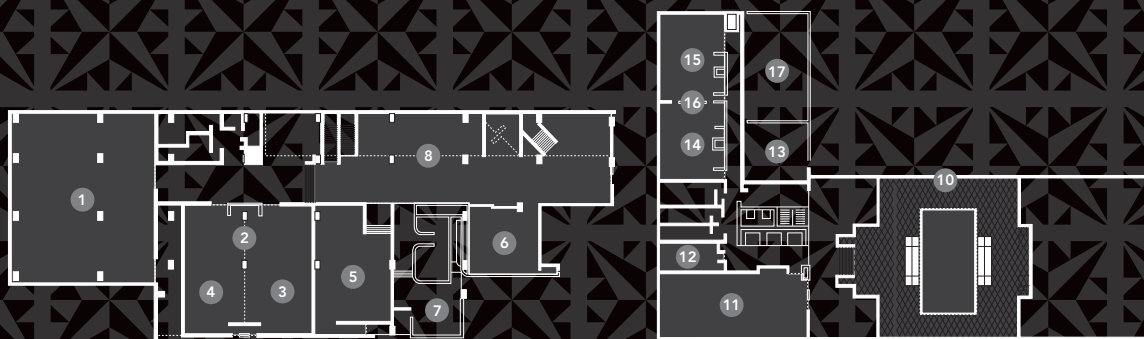

TE OFRECEMOS EXTRAORDINARIAS FACILIDADES PARA TU EVENTO O CONVENCION.

CAPACIDADES
PLANTA BAJA Y LOBBY PRINCIPAL

	Área m ²	Largo x ancho	Altura	Cena Baile	Banquete	Auditorio	Escuela	Coctel	Herradura	Mesa Rusa
1 Lancaster	252	18 x 14	2.80	220	250	250	140	280	60	68
2 Galería	216	16 x 14	2.60	160	190	160	120	200	52	62
3 Galería A	112	16 x 7	2.60	60	90	100	70	100	42	46
4 Galería B	104	16 x 6	2.60	60	90	100	70	100	42	46
5 Jardín	91	13 x 7	3.07	60	80	120	70	100	44	46
6 Ile de France A	56	8 x 7	2.68	-	50	50	28	30	24	28
7 Ile de France B	48	8 x 6	2.75	-	40	40	28	30	22	28
8 Lobby Jardín	289	-	-	-	170	-	-	250	-	-
9 Boutique	56	8 x 7	2.50	30	50	60	45	40	30	25

PENTHOUSE

10 Terraza con Alberca	530	35 x 17	-	240	250	-	-	30	-	-
11 Hamburgo	90	16 x 6	2.25	50	90	100	60	100	40	44
12 Varsovia	33	6 x 5	2.25	-	20	20	20	-	12	-
13 Praga	33	7.50x4.50	2.15	-	20	24	16	-	12	-
14 Oxford	45	7x6	2.28	-	40	40	32	30	25	28
15 Berna	54	9x6	2.28	-	50	60	44	40	26	32
16 Oxford-Berna	96	16x6	2.28	70	100	90	70	100	45	48
17 Liverpool	74	13.50x5.50	2.15	60	80	100	60	100	40	46

Habitaciones y Suites.

Habitaciones	433
De Lujo	208
Piso Ejecutivo	114
Estándar	84
Junior Suite	15
Master Suite	9
Hab. personas con capacidades diferentes	2
Presidencial	1

Restaurantes y bares.

Plaza

Cocina internacional y Buffet.